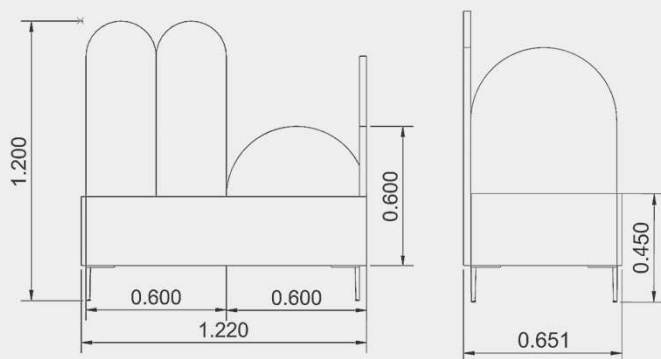

Agave

GARANTIE
5 ANS

OEKO
TEX®
STANDARD
100

DIMENSIONS

Coussins 300 x 500 / 400 x 400

Dossiers confort

Plusieurs options sont possibles pour vous permettre de choisir la meilleure composition en adéquation avec le lieu à investir. Leurs formes arrondies se combinent en un rythme toujours harmonieux,

Piétement en métal

En métal chromé, les pieds sont légèrement arrondis. Ils confèrent un visuel aérien à la méridienne,

COMPOSITIONS

A

B

C

DESCRIPTIF TECHNIQUE

- Méridienne pour accueil ou zone de bureaux à finition tissu velours, de dimension L.1220 x l.651 x h. 450 mm, ou L.1620 x l.651 x h.450 mm, à poser au sol.