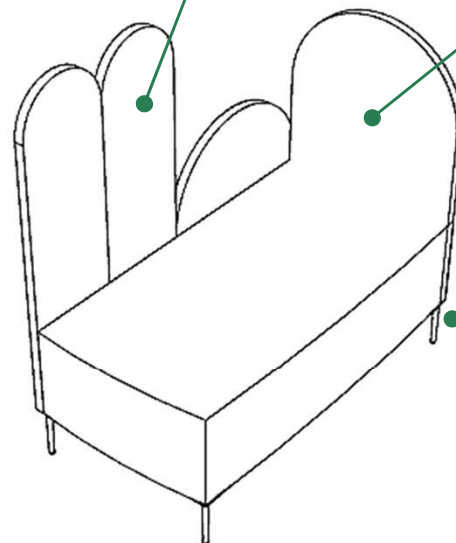

DO# LA MÉRIDIENNE

Conçue pour s'adapter à votre créativité,

LA MÉRIDIENNE

est composable et modulable.

Droite ou gauche, avec ou sans retour,
un ou deux dossiers.

Composez votre # MÉRIDIENNE à votre guise.

Agave

GARANTIE
5 ANS

OEKO
TEX®
STANDARD
100

DIMENSIONS

Coussins 300 x 500 / 400 x 400

Dossiers confort

Plusieurs options sont possibles pour vous permettre de choisir la meilleure composition en adéquation avec le lieu à investir. Leurs formes arrondies se combinent en un rythme toujours harmonieux,

Piétement en métal

En métal chromé, les pieds sont légèrement arrondis. Ils confèrent un visuel aérien à la méridienne,

COMPOSITIONS

A

B

C

DESCRIPTIF TECHNIQUE

- Méridienne pour accueil ou zone de bureaux à finition tissu velours, de dimension L.1220 x l.651 x h. 450 mm, ou L.1620 x l.651 x h.450 mm, à poser au sol.