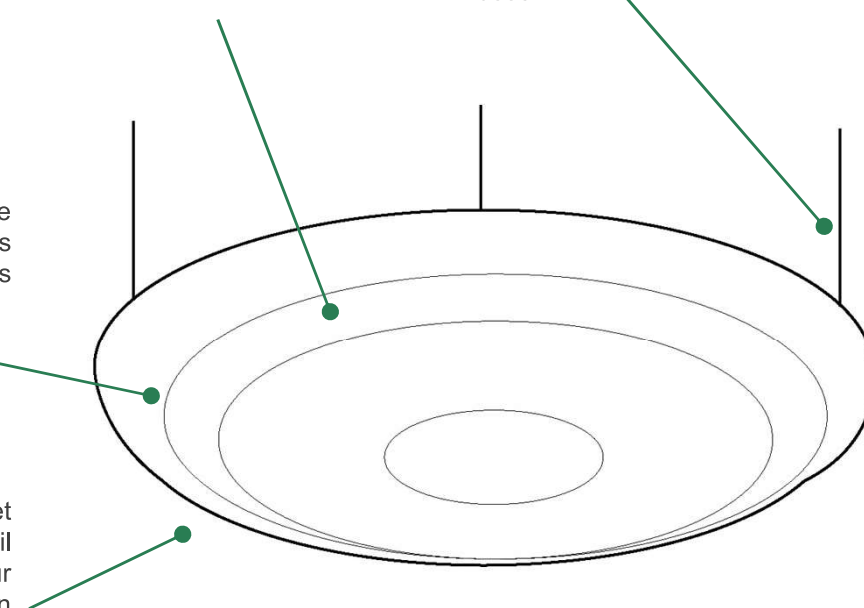

Suspensions

Par câbles métalliques, avec galets auto-bloquants pour un ajustement de la hauteur selon votre besoin.

Gris

L'acoustique

Une superposition de couches absorbantes multiplie les capacités acoustiques de ce panneau.

Le design

Bombé dans sa hauteur et circulaire par sa découpe, il multiplie les rondeurs pour un effet design, tout en douceur.

DESCRIPTIF TECHNIQUE

- Panneau suspendu de bureau à finition tissu acoustique, de diamètre 600 mm ou 1000 mm ou 1200 mm, d'ép. 6 cm avec bords arrondis, fixations au plafond.
- Structure composée d'un panneau de MDF ép. 22 mm en pourtour, garni de 30 mm de mousse acoustique M1 et recouvert de molleton d'ép. 6 mm à absorption acoustique et de tissu non feu M1.