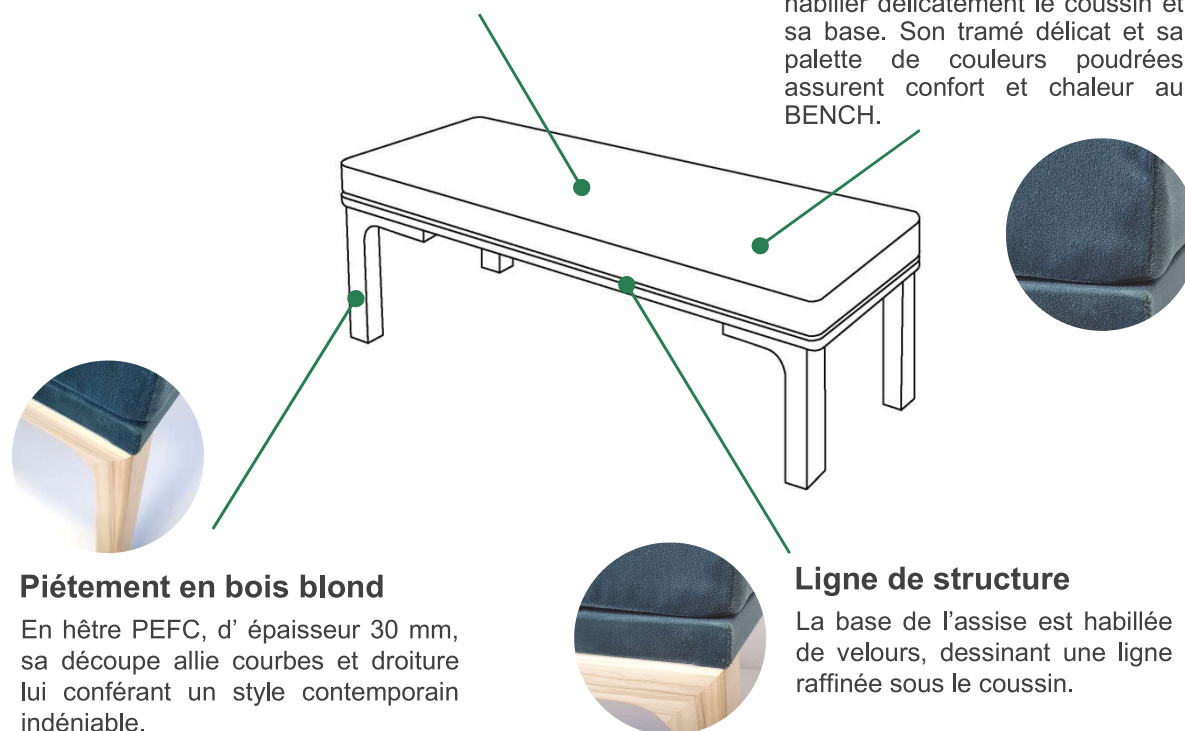

## DIMENSIONS

## Coussin mousse

Avec son épaisseur de 6 cm, il offre un vrai confort d'assise.

## Revêtement en velours

Sélectionné dans la gamme Concorde chez Casal, pour habiller délicatement le coussin et sa base. Son tramé délicat et sa palette de couleurs poudrées assurent confort et chaleur au BENCH.

## Ligne de structure

La base de l'assise est habillée de velours, dessinant une ligne raffinée sous le coussin.